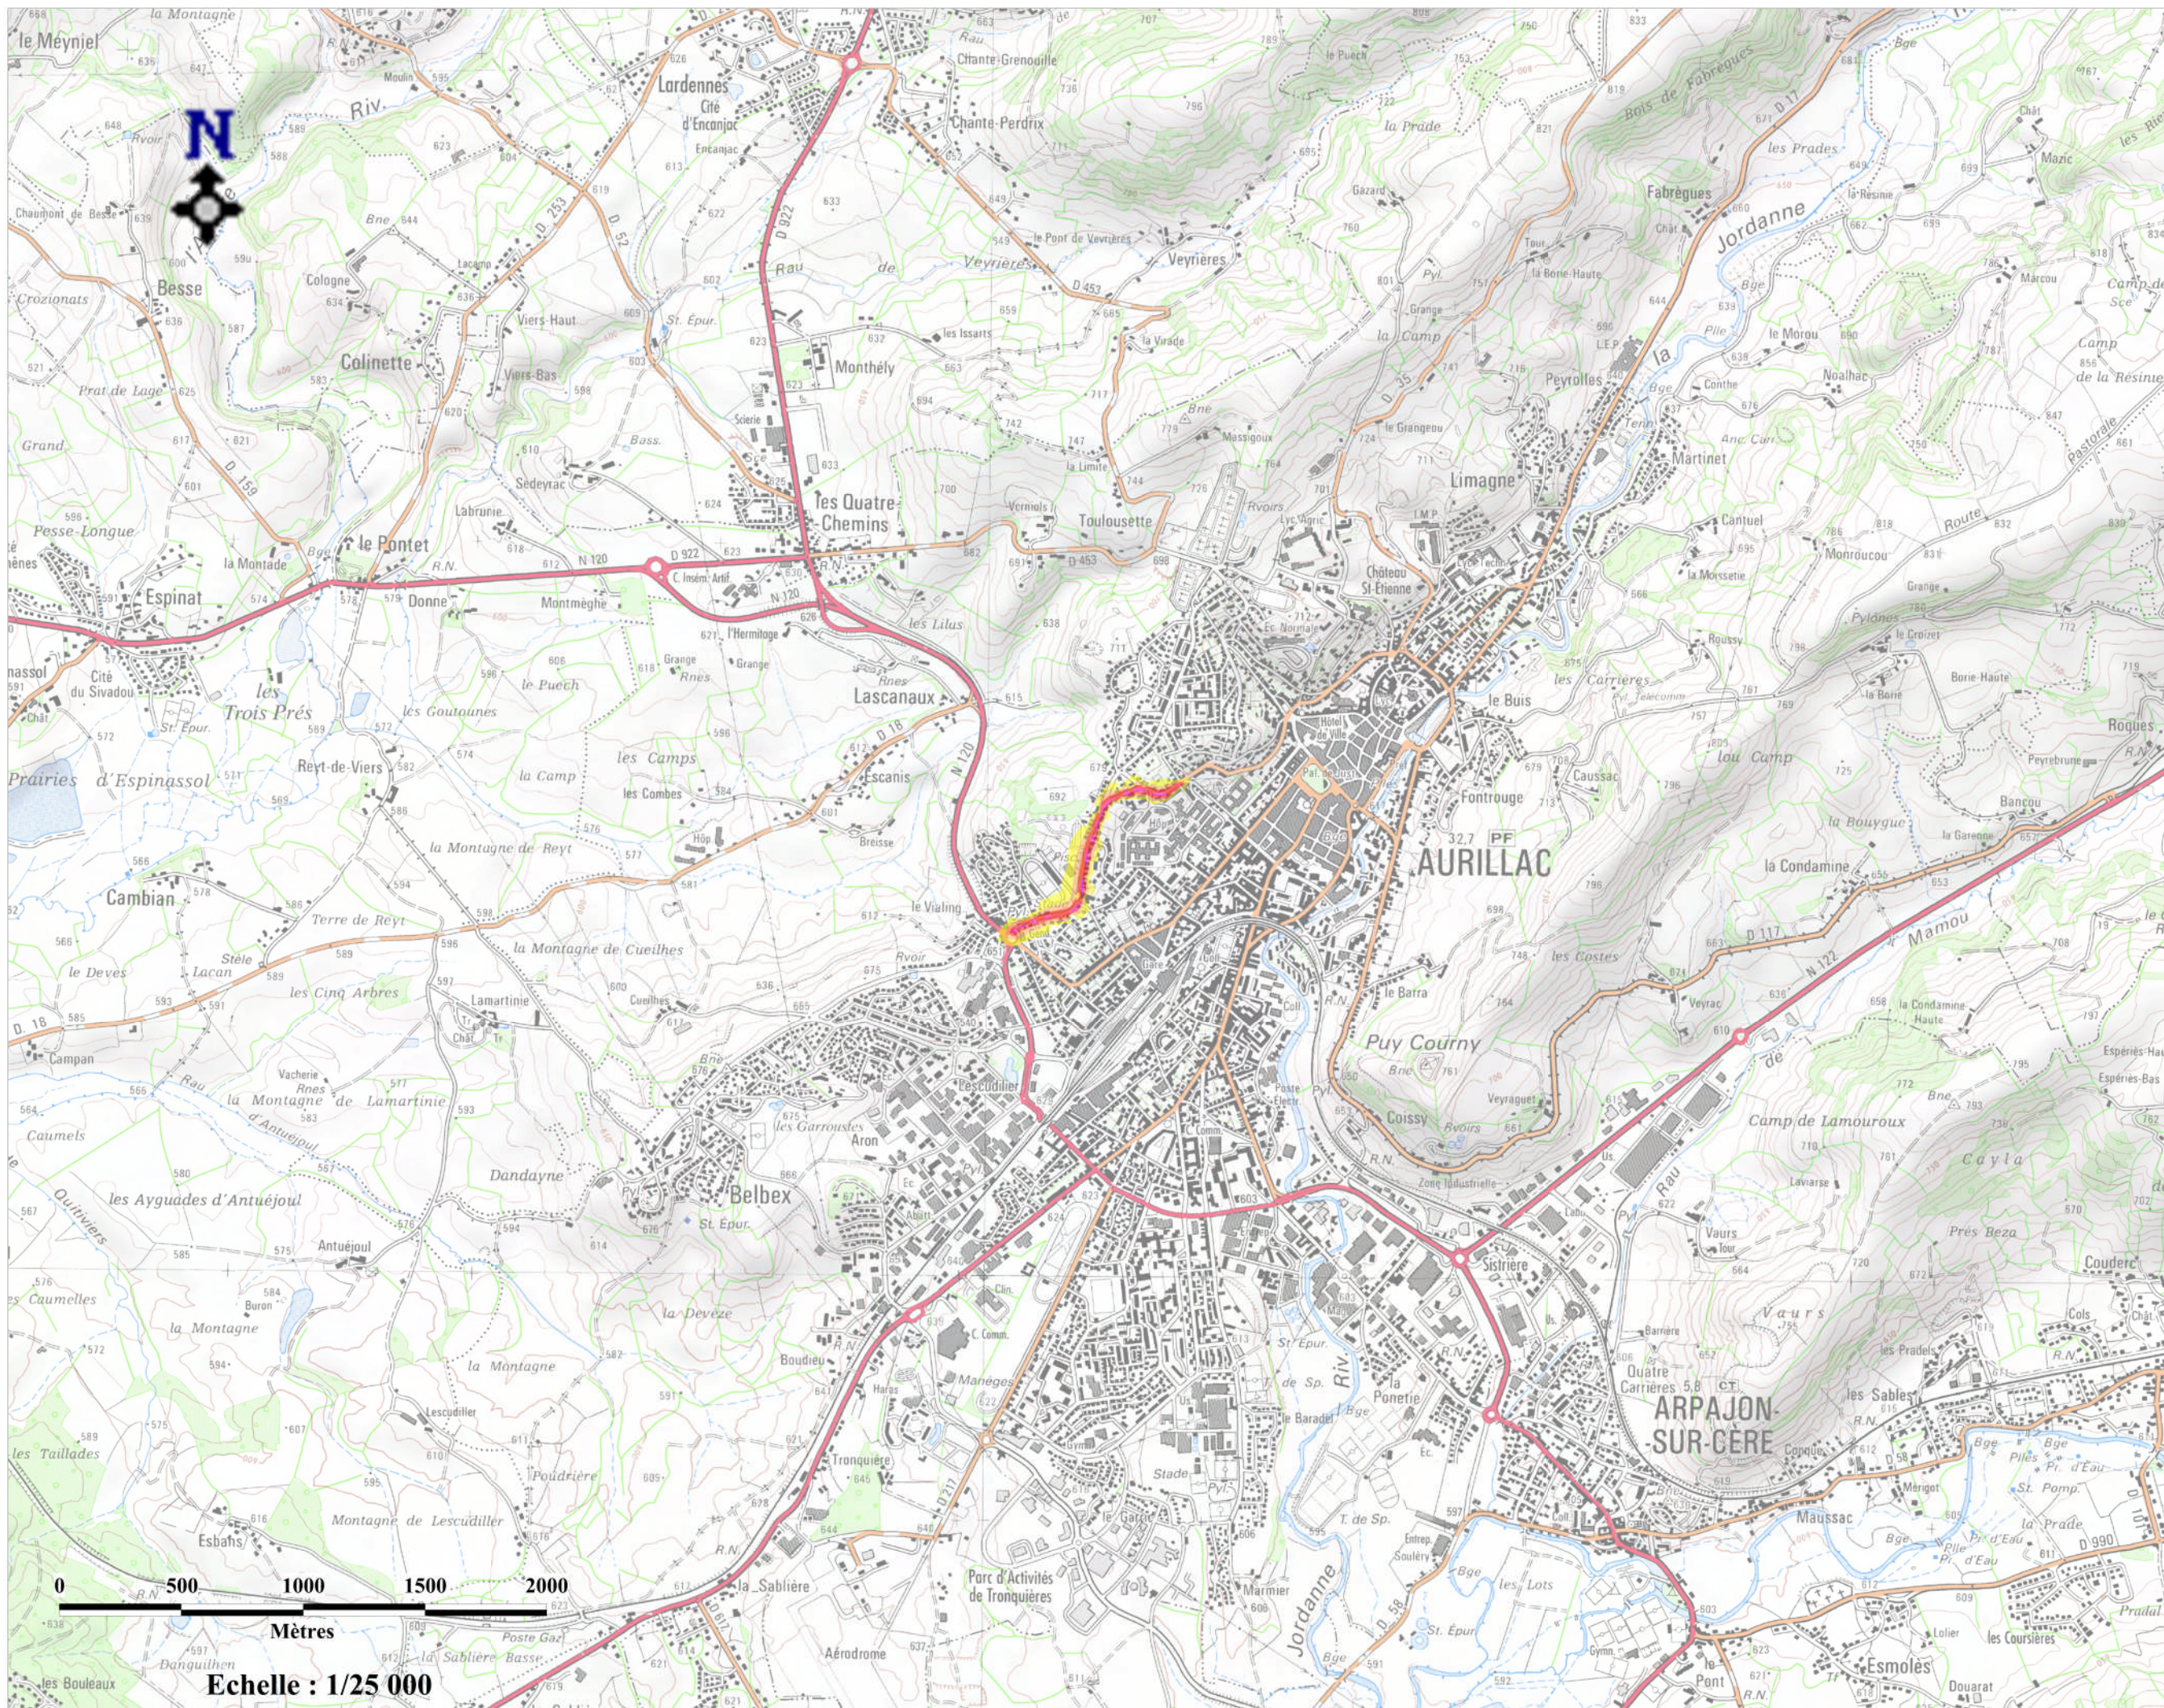

Cartes de bruits stratégiques
2ième échéance du réseau routier
départemental et communal
du Cantal

Carte de "type A"
Cartes d'exposition.
Lden Hauteur 4m.

Boulevard Louis Dauzier

Légende
Niveaux sonores

- 55 - 60 dB(A)
- 60 - 65 dB(A)
- 65 - 70 dB(A)
- 70 - 75 dB(A)

L'échelle de validité de cette carte
est le 1/25 000.
Toute visualisation à une échelle
plus grande peut entrainer des
erreurs de lecture

PRÉFET DU CANTAL

DIRECTION
DÉPARTEMENTALE
DES TERRITOIRES

Cartes de bruits stratégiques
2ième échéance du réseau routier
départemental et communal
du Cantal

Carte de "type A"
Cartes d'exposition.
Lden Hauteur 4m.

Cours d'Angoulême

Légende
Niveaux sonores
■ 55 - 60 dB(A)
■ 60 - 65 dB(A)

L'échelle de validité de cette carte
est le 1/25 000.
Toute visualisation à une échelle
plus grande peut entraîner des
erreurs de lecture

Liberté • Égalité • Fraternité
RÉPUBLIQUE FRANÇAISE

PRÉFET DU CANTAL

DIRECTION
DÉPARTEMENTALE
DES TERRITOIRES