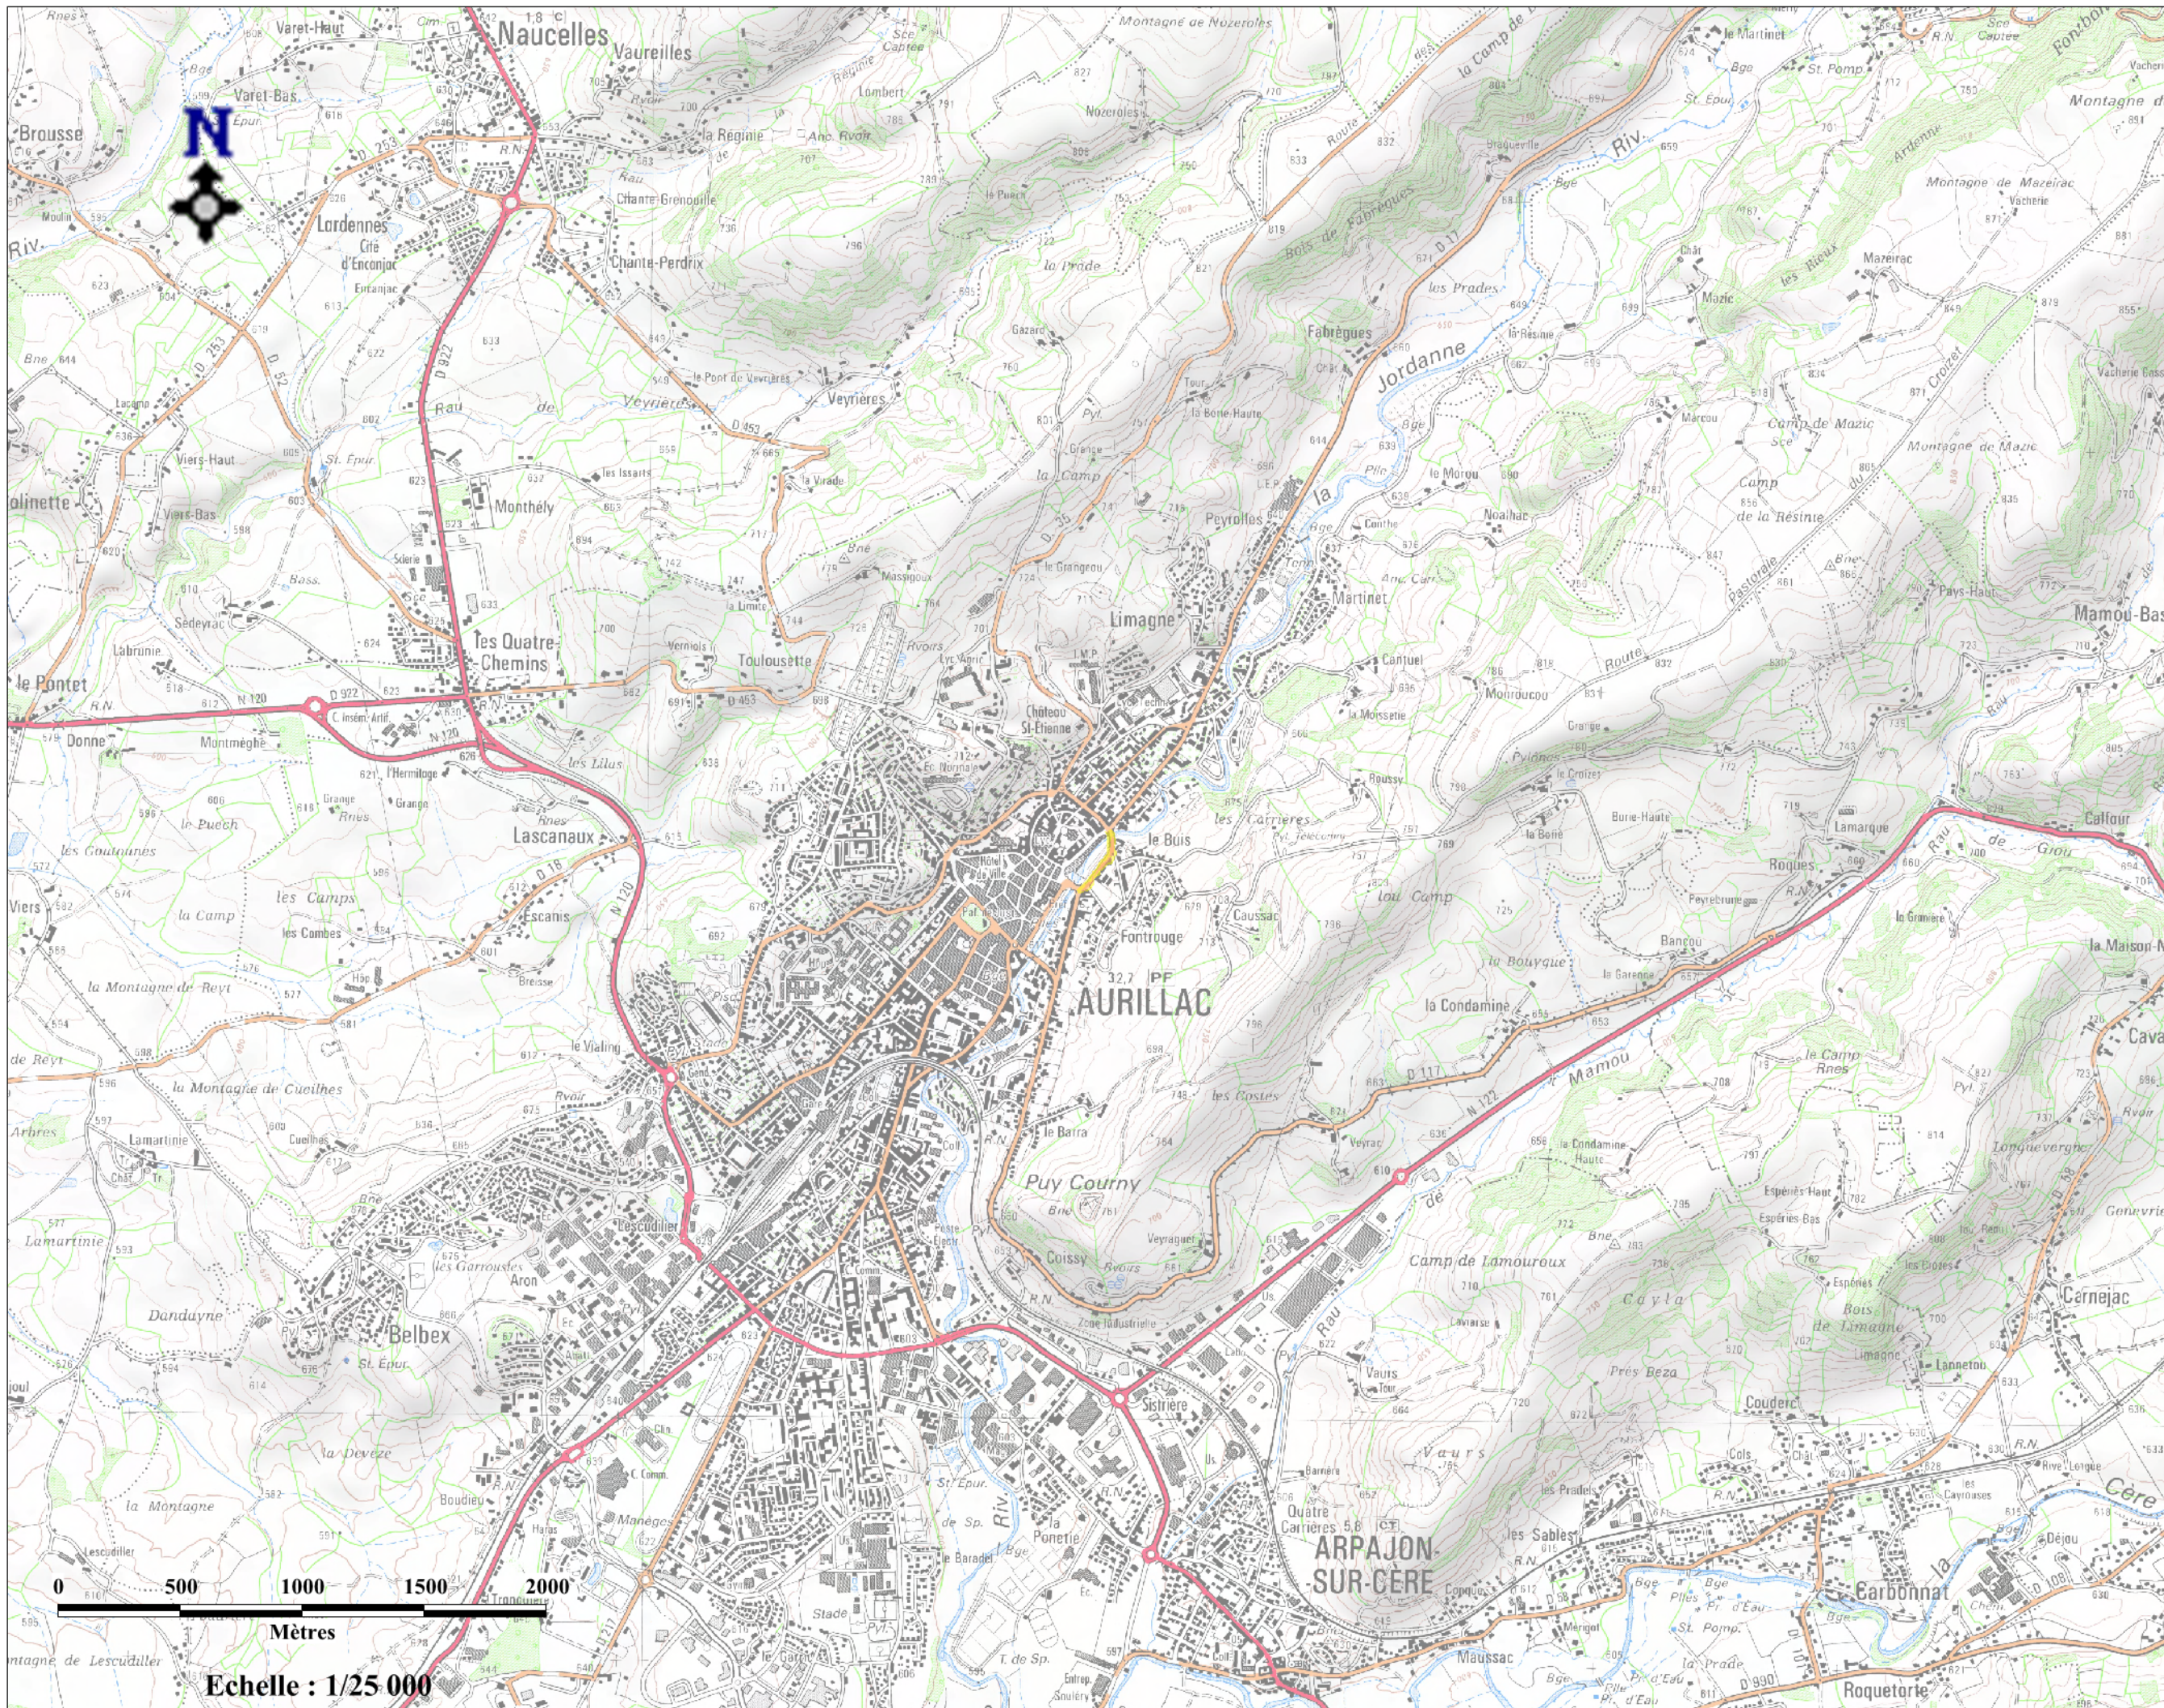

Cartes de bruits stratégiques
2ième échéance du réseau routier
départemental et communal
du Cantal

Carte de "type A"
Cartes d'exposition.
Lden Hauteur 4m.

Boulevard Louis Dauzier

Légende
Niveaux sonores

- 55 - 60 dB(A)
- 60 - 65 dB(A)
- 65 - 70 dB(A)
- 70 - 75 dB(A)

L'échelle de validité de cette carte
est le 1/25 000.
Toute visualisation à une échelle
plus grande peut entrainer des
erreurs de lecture

PRÉFET DU CANTAL

DIRECTION
DÉPARTEMENTALE
DES TERRITOIRES

Cartes de bruits stratégiques
2ième échéance du réseau routier
départemental et communal
du Cantal

Carte de "type A"
Cartes d'exposition.
Lden Hauteur 4m.

Cours d'Angoulême

Légende
Niveaux sonores
■ 55 - 60 dB(A)
■ 60 - 65 dB(A)

L'échelle de validité de cette carte
est le 1/25 000.
Toute visualisation à une échelle
plus grande peut entraîner des
erreurs de lecture

Liberté • Égalité • Fraternité
RÉPUBLIQUE FRANÇAISE

PRÉFET DU CANTAL

DIRECTION
DÉPARTEMENTALE
DES TERRITOIRES